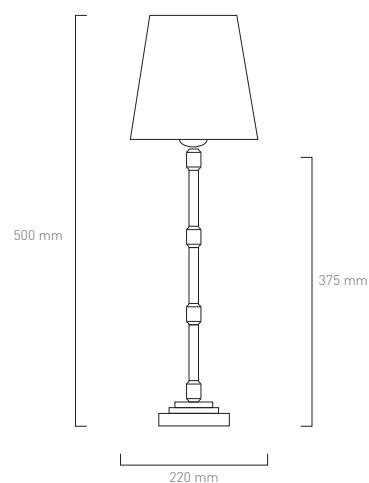

CLASSIC Table

■ ref. **CLASSIC Table**

PT

MATERIAIS

Base	Latão
Cor casquilho	Preto
Cabo elétrico	Têxtil

ELECTRIFICAÇÃO

Casquilho	E27
Potência Máx.	60W
Isolamento	Classe II

EN

MATERIALS

Base	Brass
Bulb holder colour	Black
Electric cable	Textile

WIRING

Bulb holder	E27
Max Power	60W
Insulation	Class II